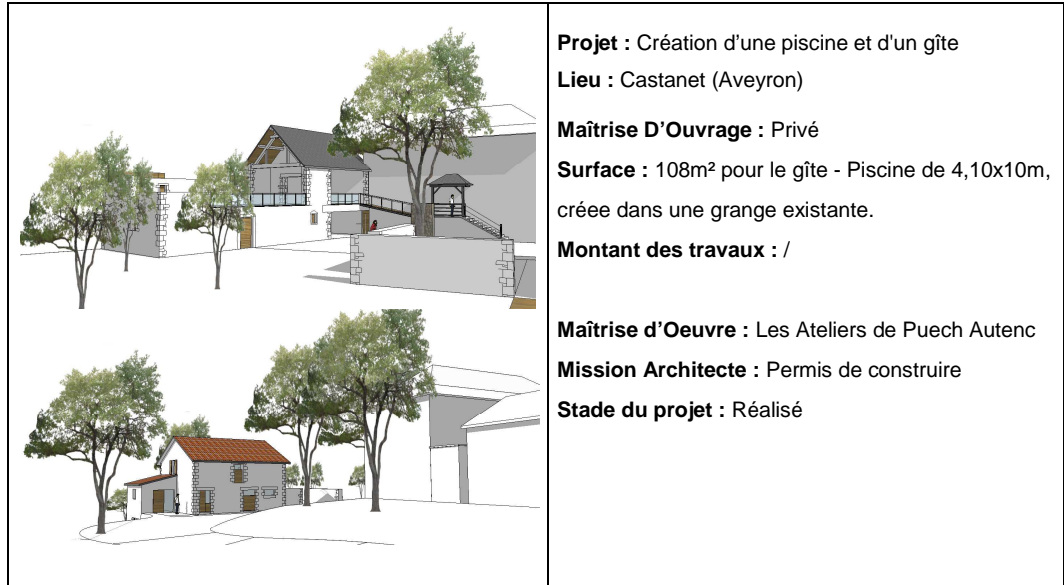

> Création d'une piscine et d'un gîte

2012

Projet : Création d'une piscine et d'un gîte

Lieu : Castanet (Aveyron)

Maîtrise D'Ouvrage : Privé

Surface : 108m² pour le gîte - Piscine de 4,10x10m, créée dans une grange existante.

Montant des travaux : /

Maîtrise d'Oeuvre : Les Ateliers de Puech Autenc

Mission Architecte : Permis de construire

Stade du projet : Réalisé