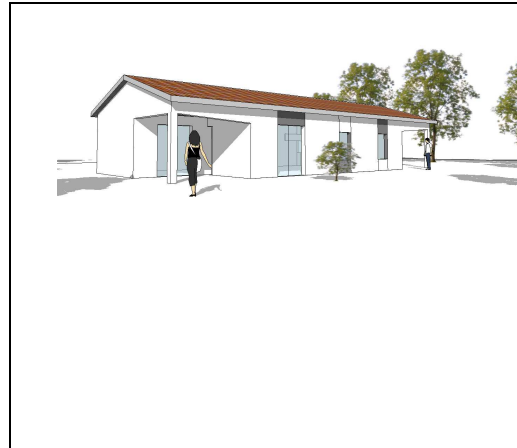

> Maisons locatives BBC

Labellisation Effinergie

2011

Projet : 2 maisons locatives T4 labellisées BBC

Lieu : Villeneuve-sur-vère (Tarn)

Maîtrise D'Ouvrage : Privé

Surface : 106 m² de SHON par maison

Montant des travaux : /

Surface : 143 m² de SHON

Montant des travaux : /

Maîtrise d'Oeuvre : Les Ateliers de Puech Autenc

Mission Architecte : Complète

Projet abandonné

> Maison à patio

Niveau HPE avec piscine

2011/13

Projet : Maison à patio avec piscine

Lieu : Albi (Tarn)

Maîtrise D'Ouvrage : Privé

Surface : 170 m² de SHON /40m² de garage

Montant des travaux : /

Maîtrise d'Oeuvre : Les Ateliers de Puech Autenc

Mission Architecte : Complète

2012

	<p>Projet : Maison principale avec garage enterré Lieu : Valdériès (Tarn) Maîtrise D'Ouvrage : Privé Surface : 135 m² de SHON Montant des travaux : /</p> <p>Maîtrise d'Oeuvre : Les Ateliers de Puech Autenc Mission Architecte : Permis de construire Stade du projet : Chantier en cours</p>
--	--